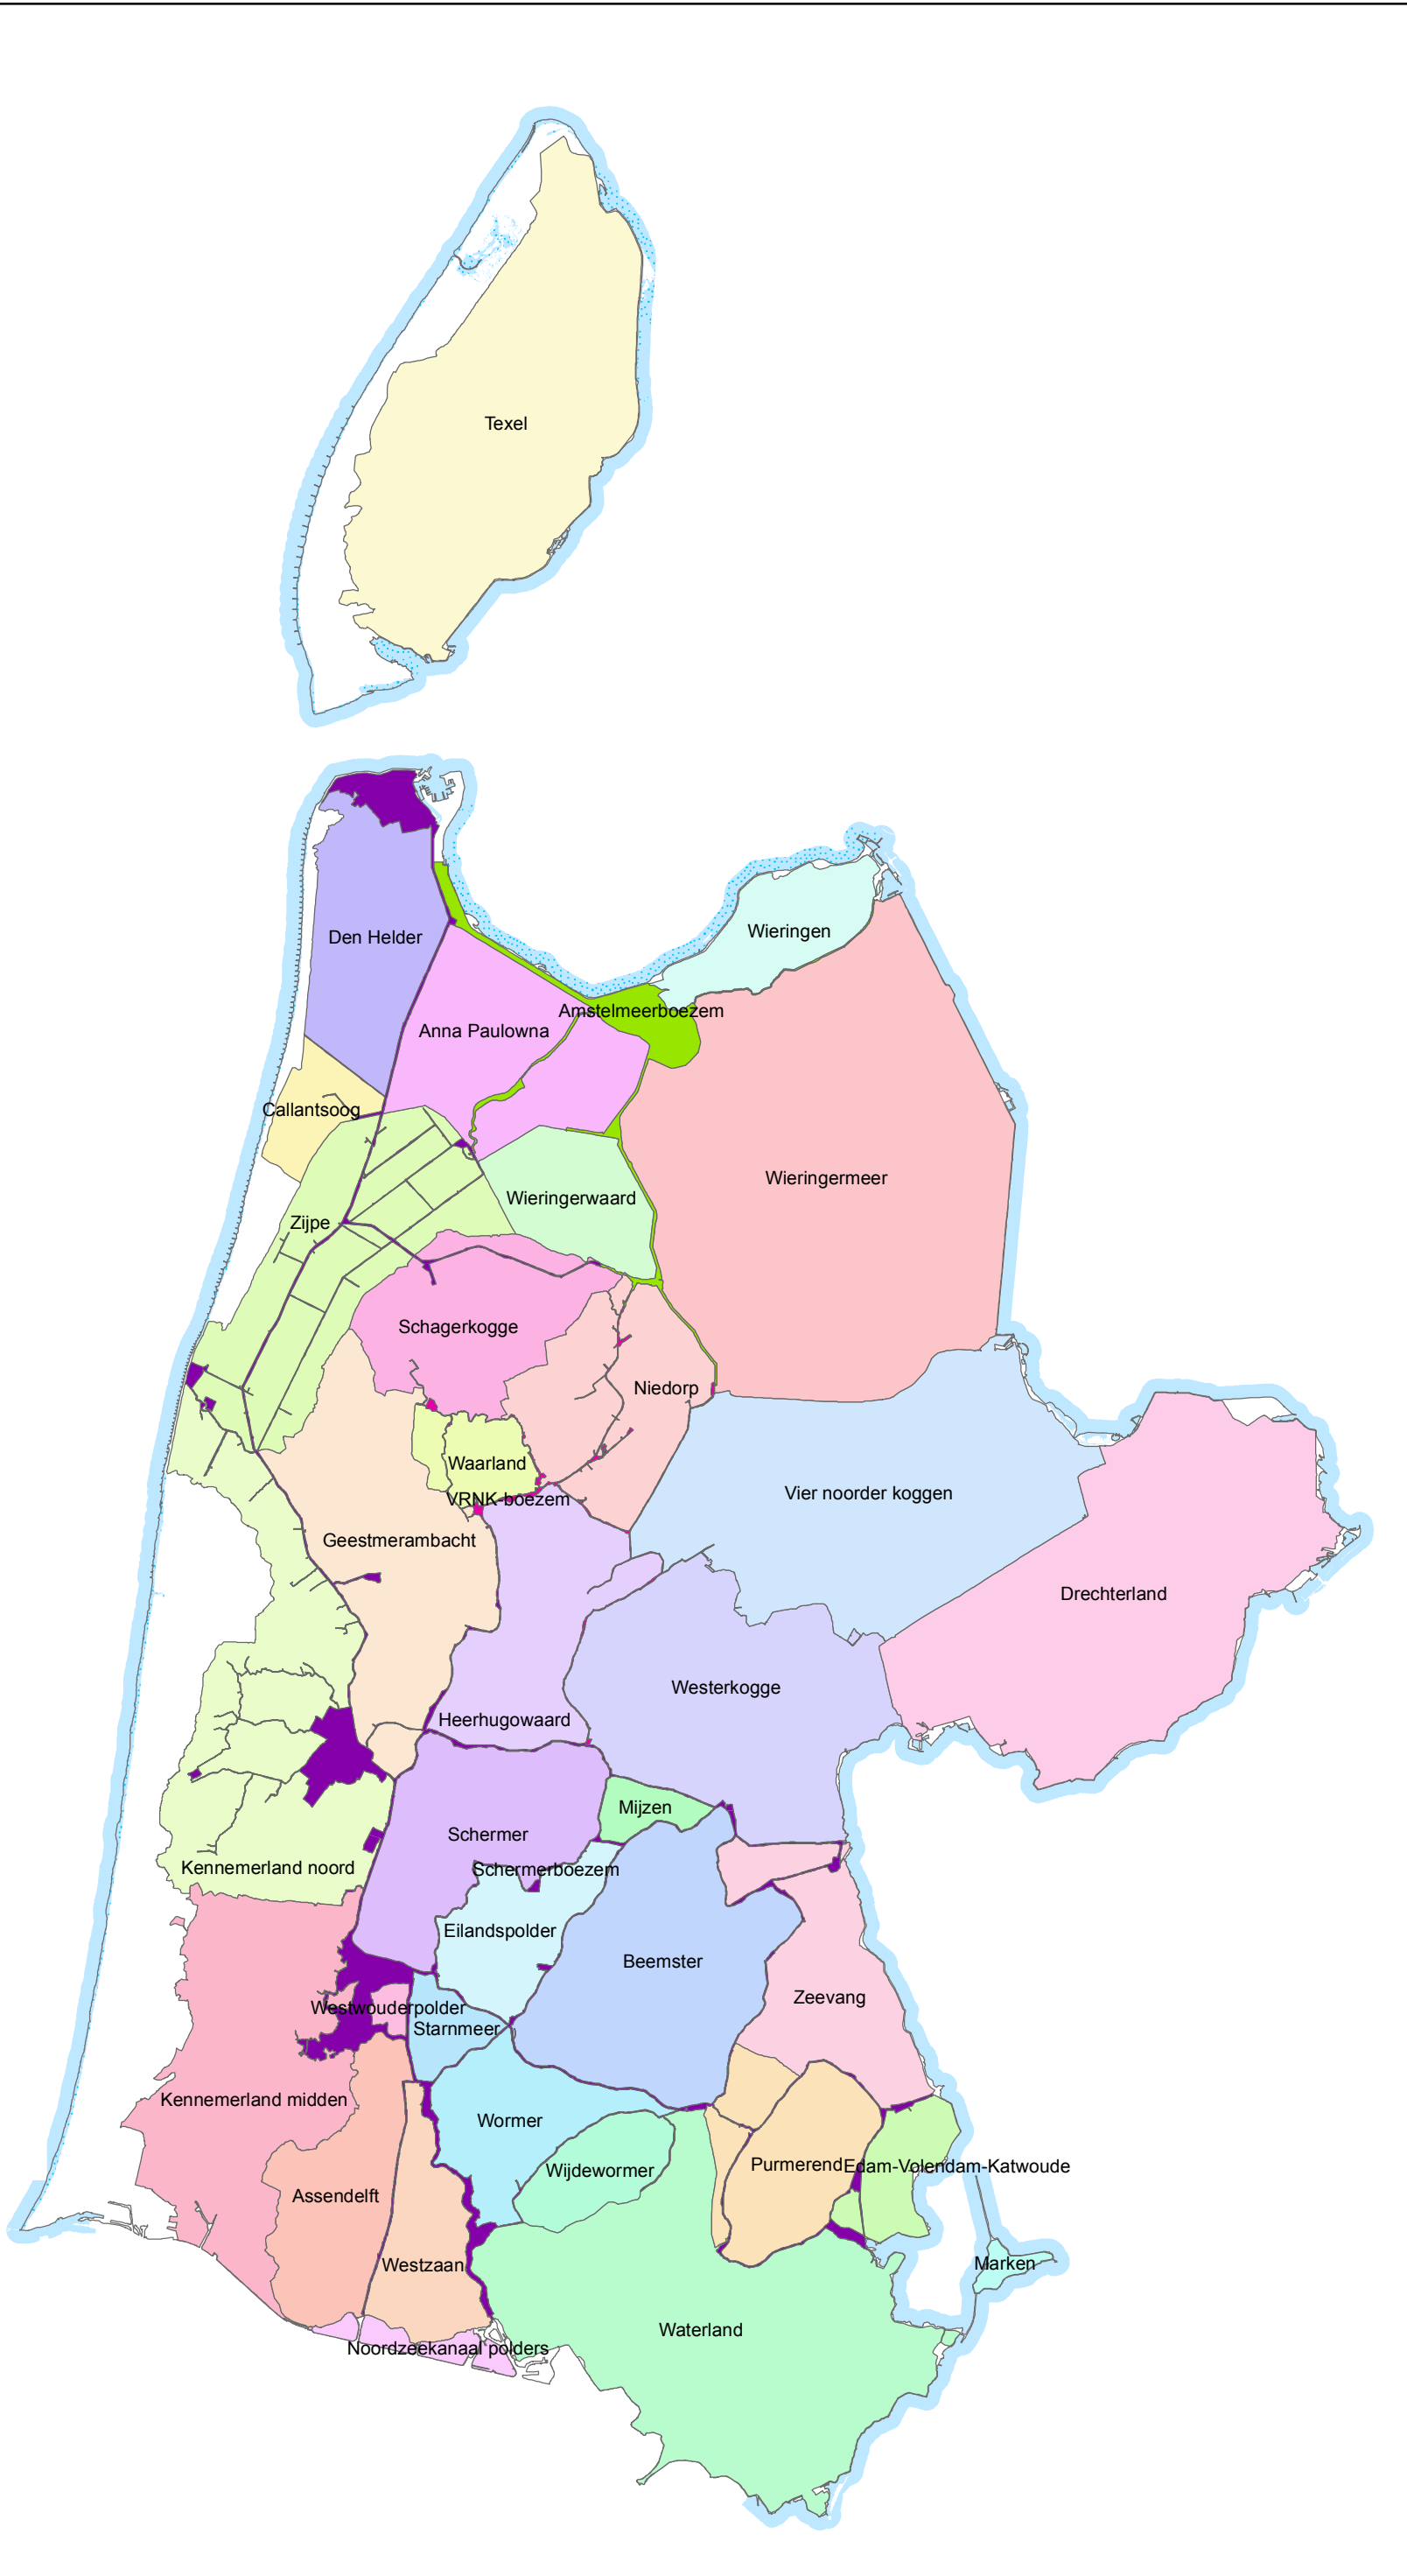

# Peilbesluitgebieden

## Legenda

-  Amstelmeerboezem
-  Anna Paulowna
-  Assendelft
-  Beemster
-  Callantsoog
-  Den Helder
-  Drechterland
-  Edam-Volendam-Katwoude
-  Eilandspolder
-  Geestmerambacht
-  Heerhugowaard
-  Kennemerland midden
-  Kennemerland noord
-  Marken
-  Mijzen
-  Niedorp
-  Noordzeekanaal polders
-  Purmerend
-  Schagerkogge
-  Schermer
-  Schermerboezem
-  Starnmeer
-  Texel
-  VRNK-boezem
-  Vier noorder koggen
-  Waarland
-  Waterland
-  Westerkogge
-  Westwouderpolder
-  Westzaan
-  Wieringen
-  Wieringermeer
-  Wieringerwaard
-  Wijdewormer
-  Wormer
-  Zeevang
-  Zijpe

Peilbesluitgebieden (37)  
in beheergebied HHNK

Aan deze kaart kunnen geen  
rechten worden ontleend.

Versie: ..... Status: Concept  
Datum: 18-07-2012  
Kaartnr: ..... Getek.: Geobureau  
Bestandnr: ..... Formaat: A3  
Reg.nr: .....